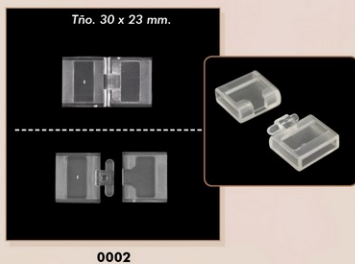

198241.000.