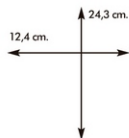

Tamaño real

0001