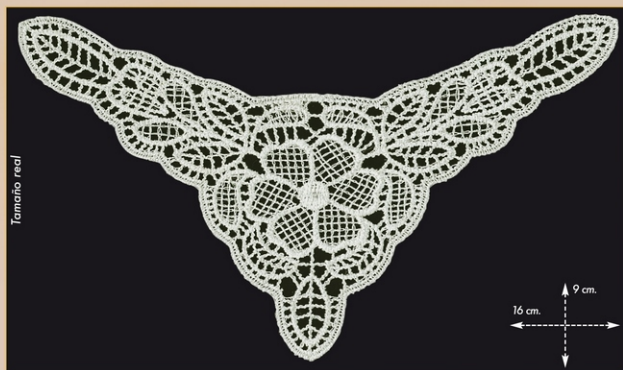

0001

0002

0003

Tamario real

584147.000.

Tamaño: 42 x 30 mm.

584148.000.

Ø: 55 mm.

803038.000.0001

803040.000.0001

**584386.000.**

Ø: 31mm.

Tamaño real

0110

0102

0108

0103

0130

**584387.000.**

Ø: 47mm.

Tamaño real

0110

0108

0130