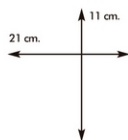

0001

0002

0003

Tamario real

584147.000.

Tamaño: 42 x 30 mm.

584148.000.

Ø: 55 mm.

803038.000.0001

803040.000.0001

**584386.000.**

Ø: 31mm.

Tamaño real

0110

0102

0108

0103

0130

**584387.000.**

Ø: 47mm.

Tamaño real

0110

0108

0130

0102

0103

Ejemplo de aplicación

0003

0002

80% Tamaño real

Tamaño real

0001