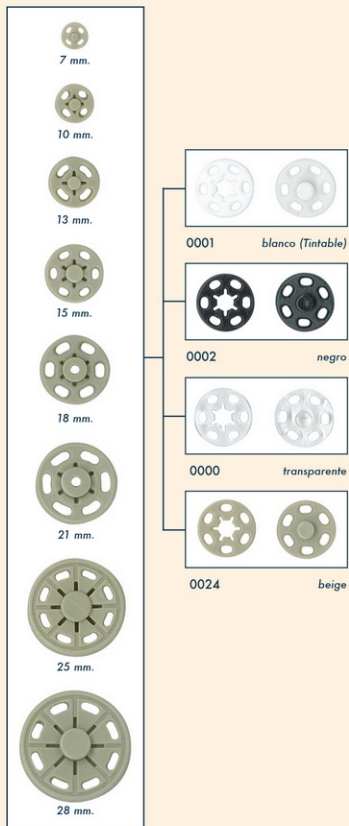

040120e
940120g

007 . 010* . 013 . 015 . 018 . 021 . 025 . 028