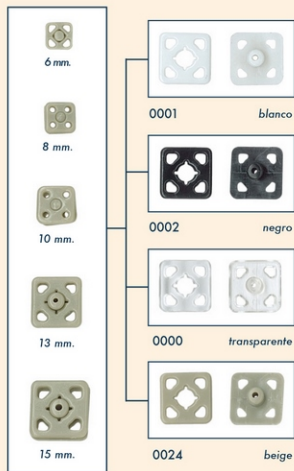

ø 13 mm.

Cierres Magnéticos

917501.013.0000g

917001.013.0000e

25 x 8 mm.

917500.258.0000g

917000.258.0000e

040121e
940121g

006 . 008 . 010 . 013 . 015

040120e
940120g

007 . 010* . 013 . 015 . 018 . 021 . 025 . 028

040120e

940120g

010

0000

0001