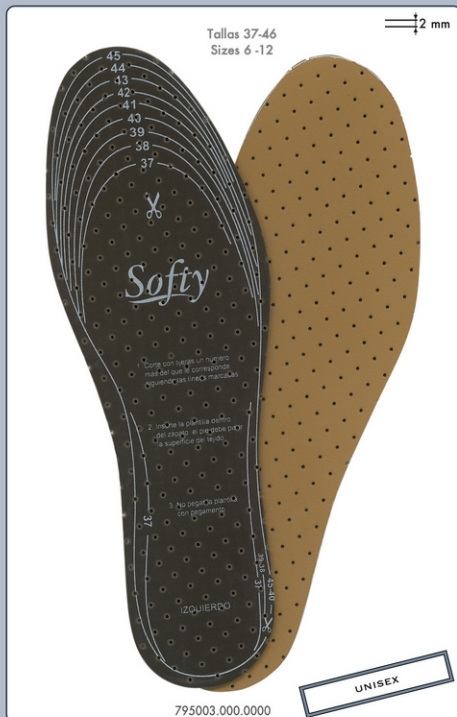

11,5x36x0,5
59,5gr.

1x12

11x11x33
715 gr.

10x12

57x34x24
7,2 kg.

Plantillas y cordones de calzado

Insoles and shoelaces / Semelles e lacci da scarpe / Solette et lacets / Palmilhas y laços

Softy

795003. Plantilla de Cuero Softy

Leather insole
SolettaSemelle
Palmilha Couro

Embalaje / Packing

1x1

11,5x36x0,5
55,8 gr.

1x12

11x11x33
670 gr.

10x12