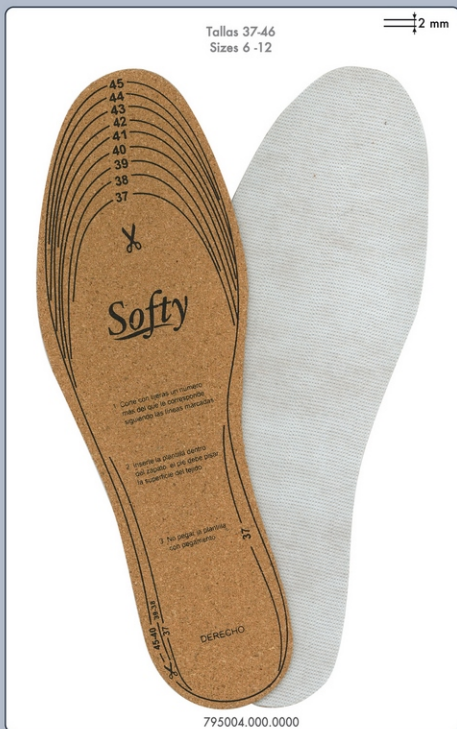

11,5x36x0,5
59,5gr.

1x12

11x11x33
715 gr.

10x12

57x34x24
7,2 kg.

Plantillas y cordones de calzado

Insoles and shoelaces / Semelles e lacci da scarpe / Solette et lacets / Palmilhas y laços

Softy

795003. Plantilla de Cuero Softy

Leather insole
SolettaSemelle
Palmilha Couro

Embalaje / Packing

1x1

11,5x36x0,5
55,8 gr.

1x12

11x11x33
670 gr.

10x12

24x34x57
7,7 kg.

Plantillas y cordones de calzado

Insoles and shoelaces / Semelles e lacci da scarpe / Solette et lacets / Palmilhas y laços

Softy

795004. Plantilla de Corcho Softy

Cork insole
SolettaSemelle
Palmilha Cortiça