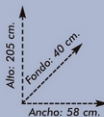

VARIAS OPCIONES DISPONIBLES PARA COLGAR EN EL EXPOSITOR

866016.000.
Alargador para escote espalda

866017.000.
Copa adhesiva

054631.000.
Cruza tirantes invisible

055200.000.
Copa anatómica

055201.000.
Copa anatómica

Para surtidos y lotes del expositor consultar lista aparte

562000.000.0000

Expositor Copas

Alto: 125,5 cm.
Fondo: 24 cm.
Ancho: 95 cm.

600 conos (120 carriles x 5 uds. por carril).

043119.000.0000

PRODUCTOS Y LOTES DE COMPRA

054201.000.
Hilo Poliester Recubierto
(Hilo de Alta Calidad)

Expositor Hilos Cose

VARIAS OPCIONES DISPONIBLES PARA COLGAR EN EL EXPOSITOR

63 ganchos
12 huecos de almacenaje

Alto: 164 cm
Fondo: 29 cm
Ancho: 49 cm