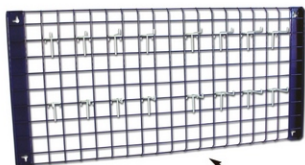

712004.000.
Tijera bordar

712007.000.
Tijera infantil

712014.000.
Tijera bordar

712010.000.
Tijera bordar

Alto: 50 cm.
Fondo: 25 cm.
Ancho: 100 cm.

043103.000.0000

Expositor rejilla

043104.000.0000