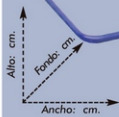

6 ganchos

043120.000.0000

Expositor metálico para tijeras

VARIAS OPCIONES DISPONIBLES PARA COLGAR EN EL EXPOSITOR