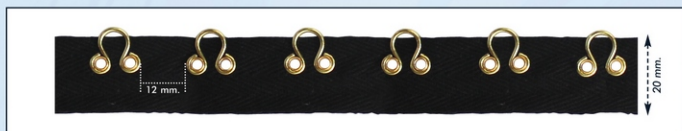

114215.000

50 m.

114415.000

10 m.