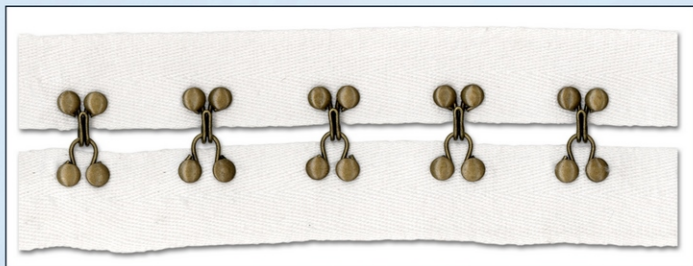

0001. blanco - 0002. negro

**370423.000**

0001. blanco - 0002. negro

**370424.000**

0001. blanco - 0002. negro

051000.000

0001

blanco

044909.000

CINTA DE OLLAOS ALGODON

Tamaño real

0001

blanco

0002

negro

044910.000

Ancho: 2,5 cm.

CINTA DE OLLAOS NYLON

Tamaño real

0001

blanco

0002

negro

114203.000