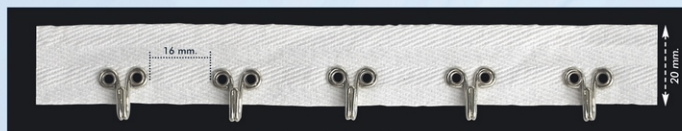

114216.000

50 m.

114416.000

10 m.