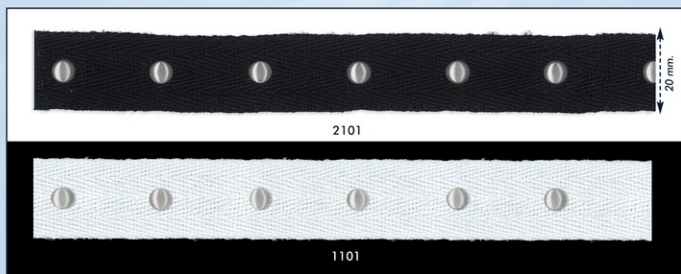

114205.000