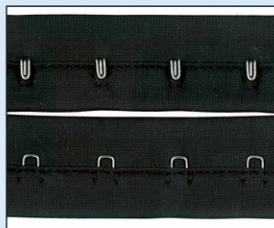

Algodón + Latón Nickel free / Cotton + Brass

1101

2101

Efecto tinte / Dyeing effect

**114203.000**

**114204.000**

**114205.000**

**045976.000** Algodón + Acero / Cotton + Steel 25 mm.

**045977.000** Poliéster + Acero / Polyester + Steel 28 mm.

**045978.000** Nylón + Acero / Nylon + Steel 28 mm.

Efecto tinte / Dyeing effect

**044907.000**

25 metros.

Tamaño real

0001

0002

CINTA CORCHETERA NYLON

**045907.000**

10 metros.

Tamaño real

0001

0002

0024

0015