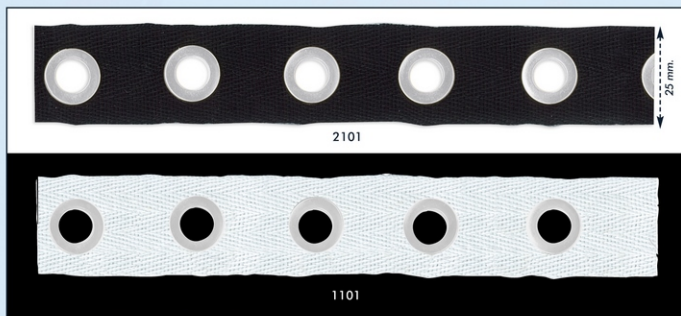

044909.000

CINTA DE OLLAOS ALGODON

Tamaño real

0001

blanco

0002

negro

044910.000

Ancho: 2,5 cm.

CINTA DE OLLAOS NYLON

Tamaño real

0001

blanco

0002

negro

114203.000