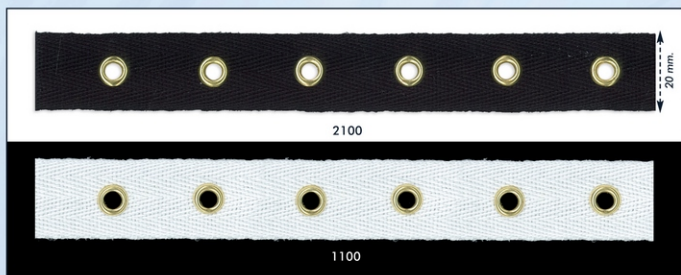

Algodón + Latón Nickel free / Cotton + Brass

1101

2101

Efecto tinte / Dyeing effect

**114203.000**

**114204.000**

**114205.000**

**045976.000** Algodón + Acero / Cotton + Steel 25 mm.

**045977.000** Poliéster + Acero / Polyester + Steel 28 mm.

**045978.000** Nylón + Acero / Nylon + Steel 28 mm.

Efecto tinte / Dyeing effect

**044907.000**

25 metros.

Tamaño real

0001

0002

CINTA CORCHETERA NYLON

**045907.000**

10 metros.

Tamaño real

0001

0002

0024

0015