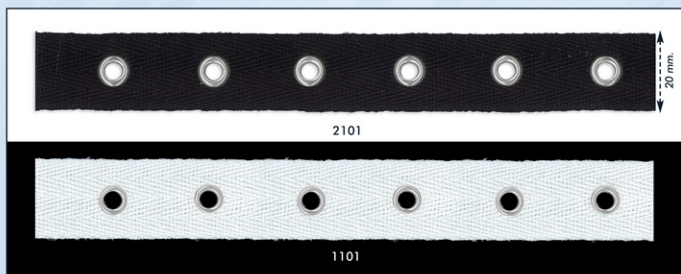

114204.000