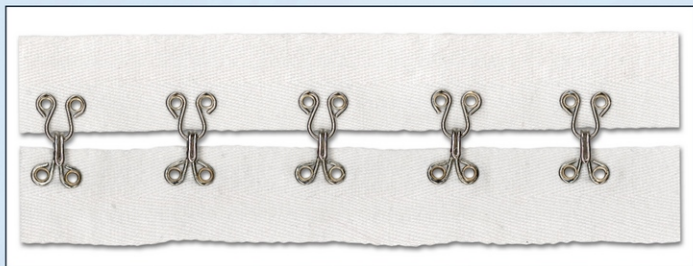

051001.000

0001

blanco

Tamaño real