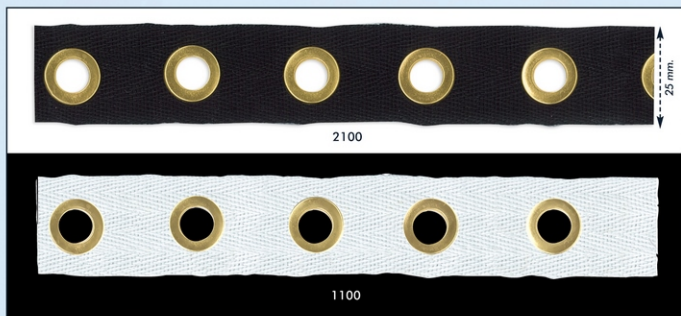

Algodón + Latón Nickel free / Cotton + Brass

1101

2101

Efecto tinte / Dyeing effect

**114203.000**

**114204.000**

**114205.000**

**045976.000** Algodón + Acero / Cotton + Steel 25 mm.

**045977.000** Poliéster + Acero / Polyester + Steel 28 mm.

**045978.000** Nylón + Acero / Nylon + Steel 28 mm.

Efecto tinte / Dyeing effect

**044907.000**

25 metros.

Tamaño real

0001

0002

CINTA CORCHETERA NYLON

**045907.000**

10 metros.

Tamaño real

0001

0002

0024

0015