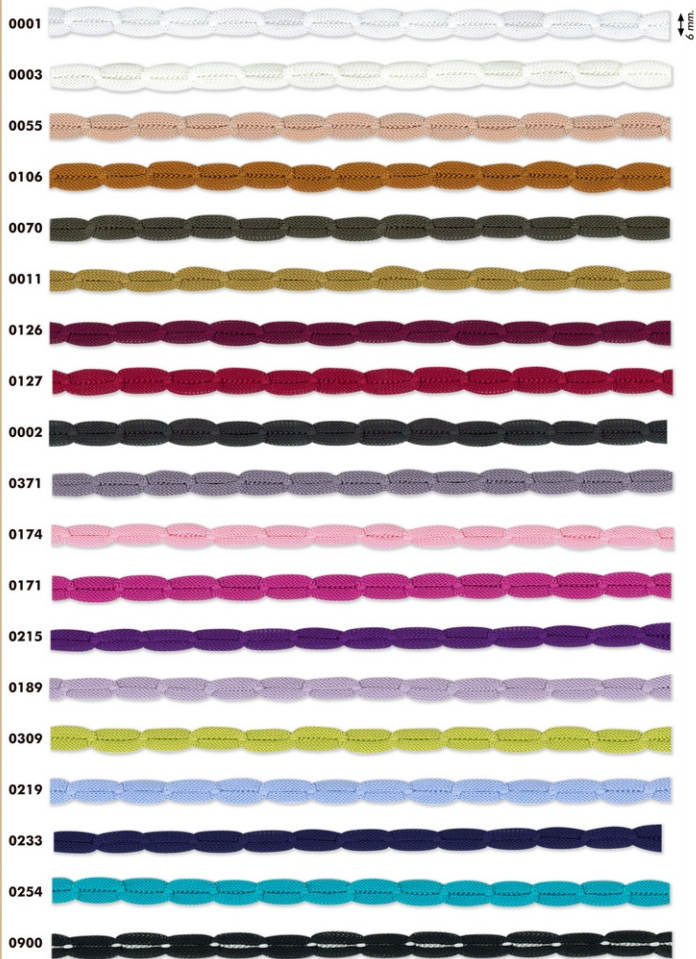

Tamaño real

**027000.000.**

Tamaño real

22 mm.

**0001** botella - marino - rojo**0002** marino - rojo - billar**0003** rojo - marino - billar**0004** marrón - beig - marrón**0005** botella - naranja - verde**0006** marengo - celeste - beig**0007** granate - gris - amarillo**0008** perla - amarillo - gris**0009** perla - palo - marfil**0010** celeste-marino-azul**0011** rosa-fucsia-morado**0012** celeste-marino-azul**0013** rosa - rojo - fucsica**027001.000.**