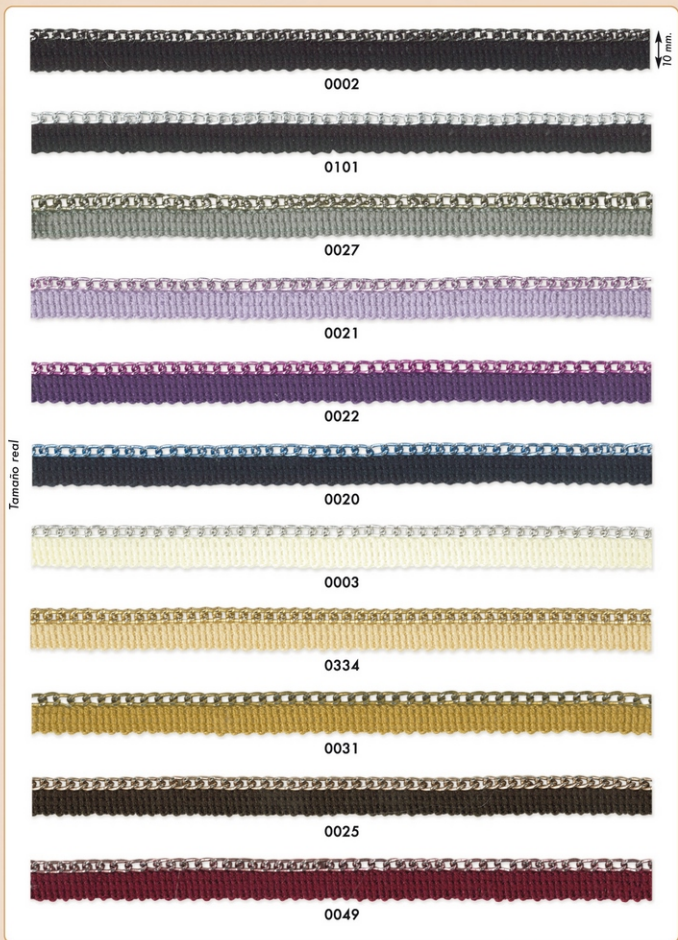

0021

0022

0020

0003

0334

0031

0025

0049

Tamaño real

**027000.000.**

Tamaño real

22 mm.

**0001** botella - marino - rojo**0002** marino - rojo - billar**0003** rojo - marino - billar**0004** marrón - beig - marrón**0005** botella - naranja - verde**0006** marengo - celeste - beig**0007** granate - gris - amarillo**0008** perla - amarillo - gris**0009** perla - palo - marfil**0010** celeste-marino-azul**0011** rosa-fucsia-morado**0012** celeste-marino-azul**0013** rosa - rojo - fucsica**027001.000.**