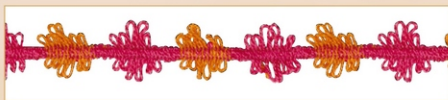

0111

negro - acero

Galón Chenilla/Brillo Madrás

027122.000.

Tamaño real

0255

naranja - fucsia

15 mm.