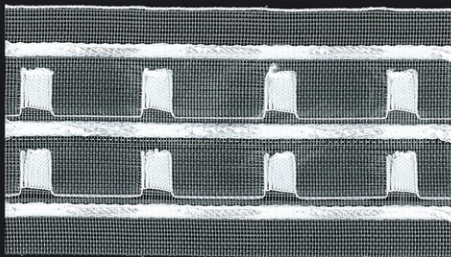

**876026.050.0000**

Cinta cortina fruncidora automática.  
Pencil pleat curtain tape.  
Rapport libre / Variable fullness  
2 cordones / 2 cords

**876027.060.0000**

Cinta cortina fruncidora automática.  
Pencil pleat curtain tape.  
Rapport 2x1 / Fullness  
3 cordones / 3 cords

**876028.078.0000**

Cinta cortina fruncidora automática.  
Pencil pleat curtain tape.  
Rapport 2x1 / Fullness  
4 cordones / 4 cords

**876050.050.0001**

Cinta cortina fruncidora automática.  
Pencil pleat curtain tape.  
Rapport 2x1 / Fullness  
2 cordones / 2 cords

**876065.065.0001**

Cinta cortina fruncidora automática.  
Pencil pleat curtain tape.  
Rapport 2x1 / Fullness  
2 cordones / 2 cords

**876075.075.0001**

Cinta cortina fruncidora automática.  
Pencil pleat curtain tape.  
Rapport 2x1 / Fullness  
2 cordones / 2 cords

**876018.070.0000**

Cinta cortina fruncidora automática.  
*Pencil pleat curtain tape.*  
Rapport 2x1 / Fullness  
2 cordones / 2 cords

**876011.080.0000**

Cinta cortina armadora.  
*Stiffening curtain tape.*