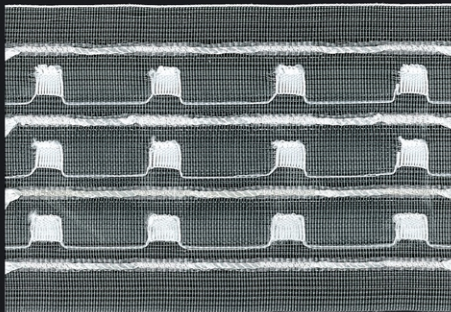

**876026.050.0000**

Cinta cortina fruncidora automática.  
Pencil pleat curtain tape.  
Rapport libre / Variable fullness  
2 cordones / 2 cords

**876027.060.0000**

Cinta cortina fruncidora automática.  
Pencil pleat curtain tape.  
Rapport 2x1 / Fullness  
3 cordones / 3 cords

**876028.078.0000**

Cinta cortina fruncidora automática.  
Pencil pleat curtain tape.  
Rapport 2x1 / Fullness  
4 cordones / 4 cords

**876050.050.0001**

Cinta cortina fruncidora automática.  
Pencil pleat curtain tape.  
Rapport 2x1 / Fullness  
2 cordones / 2 cords

**876065.065.0001**

Cinta cortina fruncidora automática.  
Pencil pleat curtain tape.  
Rapport 2x1 / Fullness  
2 cordones / 2 cords

**876075.075.0001**

Cinta cortina fruncidora automática.  
Pencil pleat curtain tape.  
Rapport 2x1 / Fullness  
2 cordones / 2 cords

**876018.070.0000**

Cinta cortina fruncidora automática.  
*Pencil pleat curtain tape.*  
Rapport 2x1 / Fullness  
2 cordones / 2 cords

**876011.080.0000**

Cinta cortina armadora.  
*Stiffening curtain tape.*