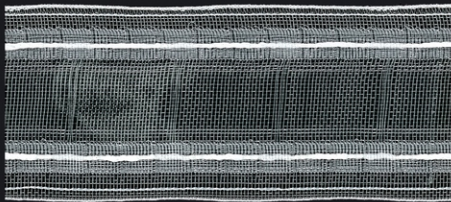

**876026.050.0000**

Cinta cortina fruncidora automática.  
Pencil pleat curtain tape.  
Rapport libre / Variable fullness  
2 cordones / 2 cords

**876027.060.0000**

Cinta cortina fruncidora automática.  
Pencil pleat curtain tape.  
Rapport 2x1 / Fullness  
3 cordones / 3 cords

**876028.078.0000**

Cinta cortina fruncidora automática.  
Pencil pleat curtain tape.  
Rapport 2x1 / Fullness  
4 cordones / 4 cords

**876050.050.0001**

Cinta cortina fruncidora automática.  
Pencil pleat curtain tape.  
Rapport 2x1 / Fullness  
2 cordones / 2 cords

**876065.065.0001**

Cinta cortina fruncidora automática.  
Pencil pleat curtain tape.  
Rapport 2x1 / Fullness  
2 cordones / 2 cords

**876075.075.0001**

Cinta cortina fruncidora automática.  
Pencil pleat curtain tape.  
Rapport 2x1 / Fullness  
2 cordones / 2 cords

**876018.070.0000**

Cinta cortina fruncidora automática.  
*Pencil pleat curtain tape.*  
Rapport 2x1 / Fullness  
2 cordones / 2 cords

**876011.080.0000**

Cinta cortina armadora.  
*Stiffening curtain tape.*