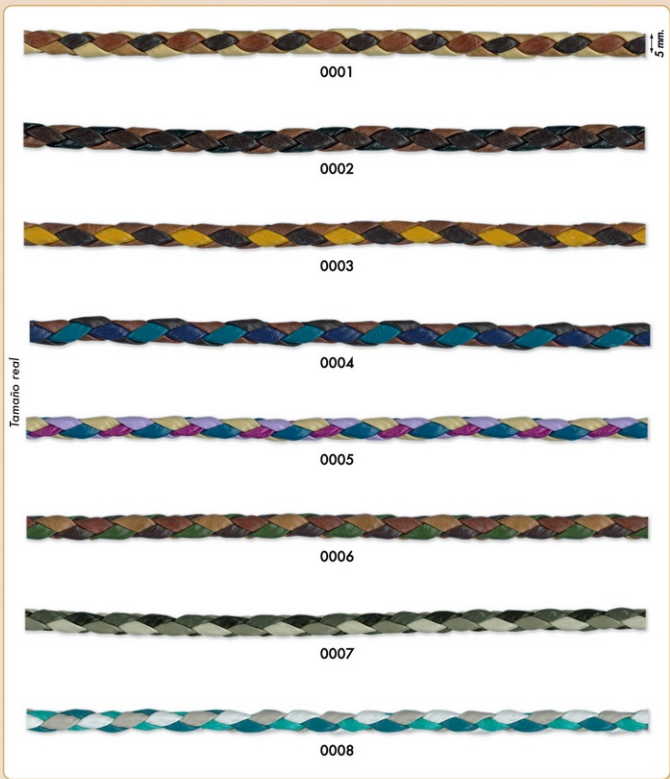

Tira Antelina+Impiel

770004.015.

0002

0024

Tamaño real

0025

Trenza Impiel+Vivo para Coser

770009.000.