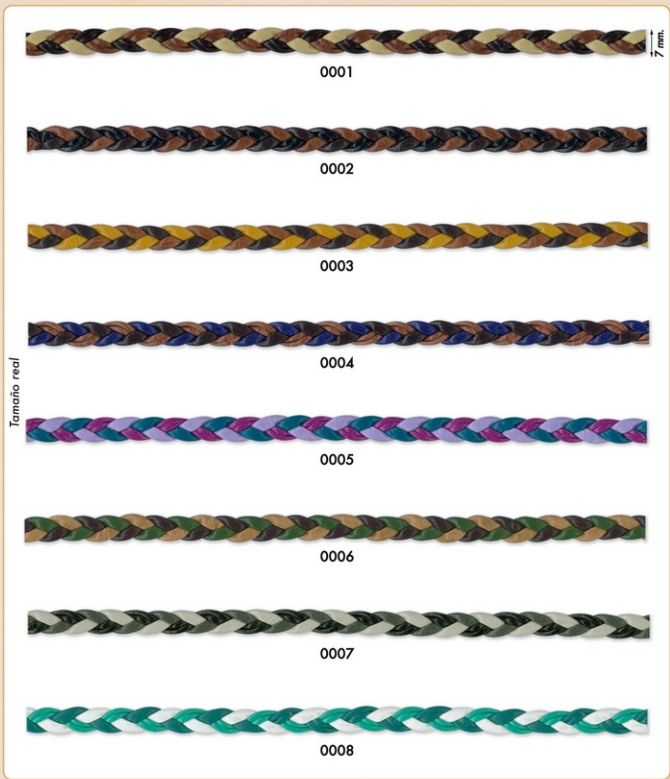

Tira Antelina+Impiel

770004.015.

0002

0024

Tamaño real

0025

Trenza Impiel+Vivo para Coser

770009.000.