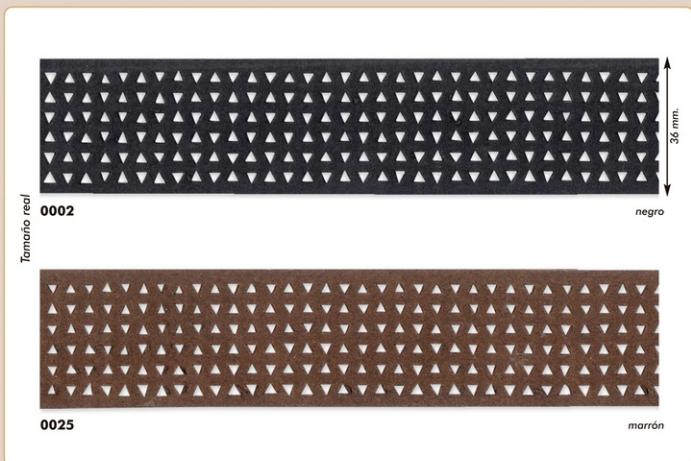

negro

Tamaño real

0003

chocolate

**Antelina**

**043640.000.0025**

**Antelina**

**043641.000.**