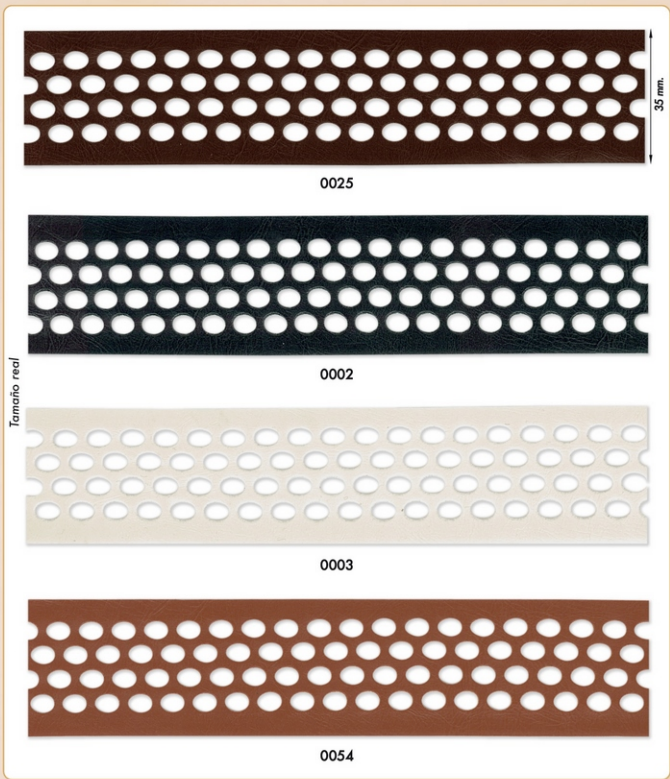

770012.000.

Colorido común para los artículos 770009 - 770012

770011.000.

770010.000.

Colorido común para los artículos 770010 - 770011:

Tamaño real

0025

0002