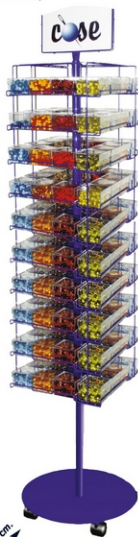

**Ranuras de trabajo: 3.**  
**Longitud de las ranuras: 45 cm. - 86 cm.**  
**Cabinas de almacenaje: 6.**

**Bandeja de Abalorios**  
**Tabuleiro para Colares**  
**Bead Boards**  
**Paneau pour Perles**

**Tamaño:**  
**19 x 53 cm.**

**Ranuras de trabajo: 4.**  
**Longitud de las ranuras: 50 cm.**  
**Cabinas de almacenaje: 6.**

## PRODUCTOS Y LOTES DE COMPRA

80 ganchos

**043109**  
Cartelera COSE

**043106**  
Núcleo expositor

**043108**  
Soporte pie ruedas

**043107**  
Peana sobremesa

Capacidad:  
120 cajitas  
(77 x 77 x 50 mm.)

Alto: 180 cm.  
Fondo: 40 cm.  
Ancho: 40 cm.

043109

043106

043108

Capacidad:  
60 cajitas  
(77 x 77 x 50 mm.)

Alto: 75 cm.  
Fondo: 33 cm.  
Ancho: 34 cm.

043109

043106