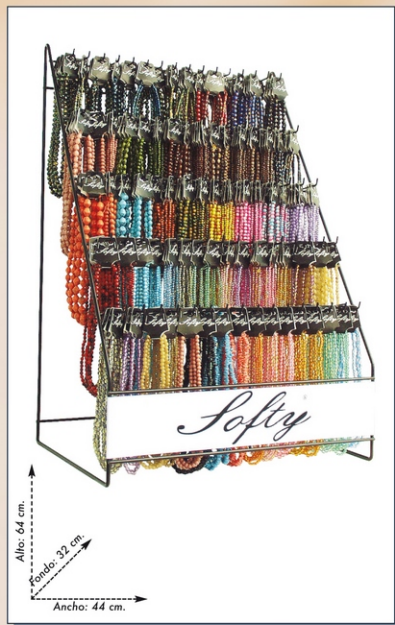

PRODUCTOS Y LOTES DE COMPRA

80 ganchos