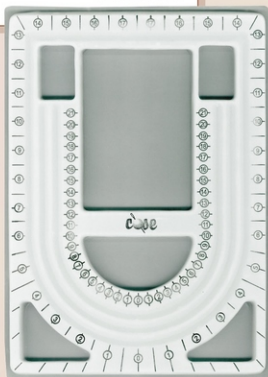

## PRODUCTOS Y LOTES DE COMPRA

Transfer de Cristal y Aluminio  
Art.: 635001 y 635002.

**Bandeja de Abalorios**  
**Tabuleiro para Colares**  
**Bead Boards**  
**Paneau pour Perles**

**Tamaño:**  
**24 x 33 cm.**

**Ranuras de trabajo: 3.**  
**Longitud de las ranuras: 45 cm. - 86 cm.**  
**Cabinas de almacenaje: 6.**

**Bandeja de Abalorios**  
**Tabuleiro para Colares**  
**Bead Boards**  
**Paneau pour Perles**