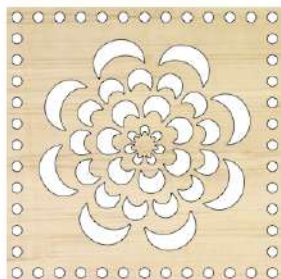

# FONDI LEGNO

• Fondi legno QUADRATI disegnati con fori  $\varnothing$  6mm

COLORI DISPONIBILI

16x16 cm

**FLQDA**

16x16 cm

**FLQDF**

16x16 cm