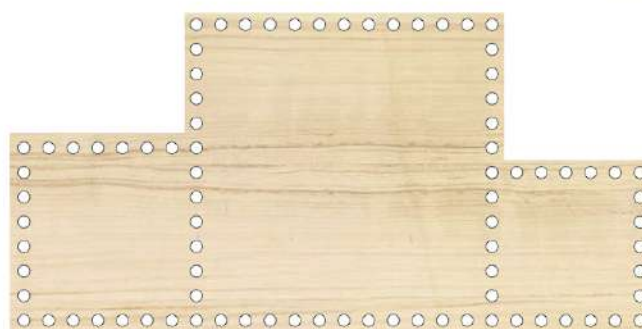

18cm  
**FLR18**

20cm  
**FLR20**

22cm  
**FLR22**

25cm  
**FLR25**

▪ **Fondi legno tris con fori  $\varnothing$  6mm**

COLORI DISPONIBILI

28,5x16 cm  
**FLCETRIS**

32x16 cm  
**FLQTRIS**