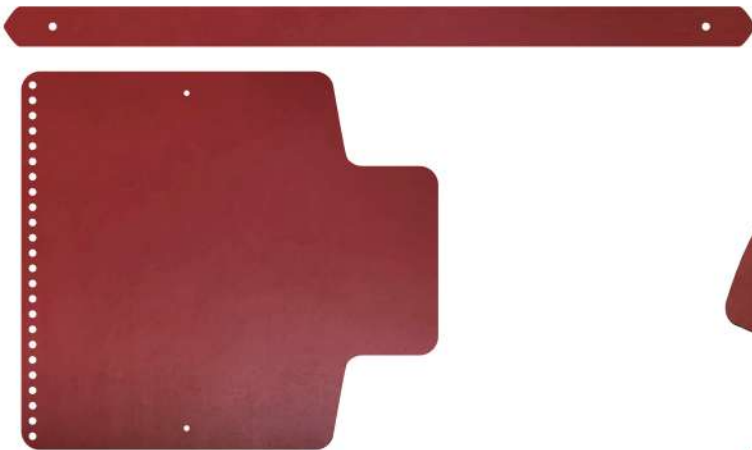

Nero
Nero

PATELLA MANICO _ P004

PATELLA MANICO 28x1,5 cm
PATELLA 20x22 cm
ECOPELLE
MADE IN ITALY

COLORI DISPONIBILI

D566
Marrone Scuro

4714
Marrone Chiaro

E476
Noce

4746
Rosso Scuro