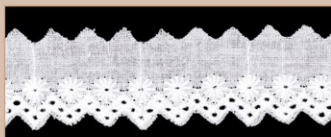

0003 crudo

0106 rosa

0116 celeste

0107 fucsia

0109 rojo

0120 marino

Tamaño real

Tamaño real

25 mm.

14 mm.

0003

0002

0006

0004

0013

0009

0001

Algodón Bordado

508294.000.

0001

0002

0003

0004

0009