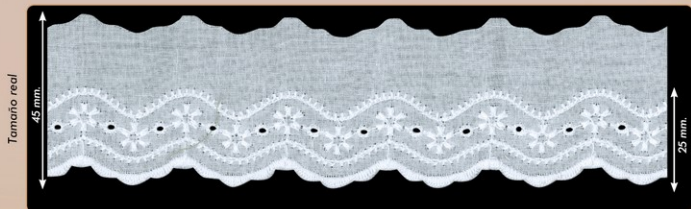

719123.000.0001