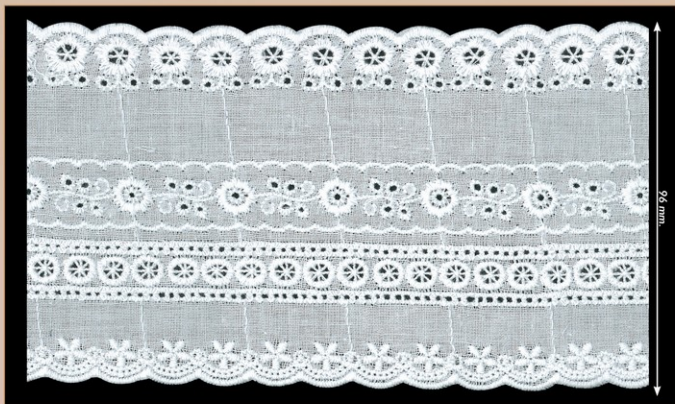

blanco

Tamaño real

0003

crema

Algodón Bordado

508308.000.

0001

blanco