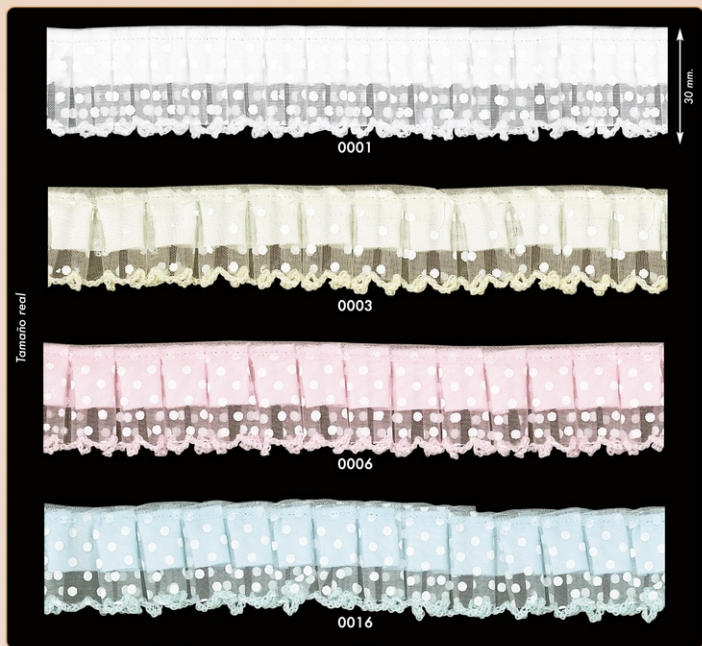

0060

0022

0000

0002

Volante Doble Terciopelo Elástico 100% Polyester

Tamaño real

0001

0003