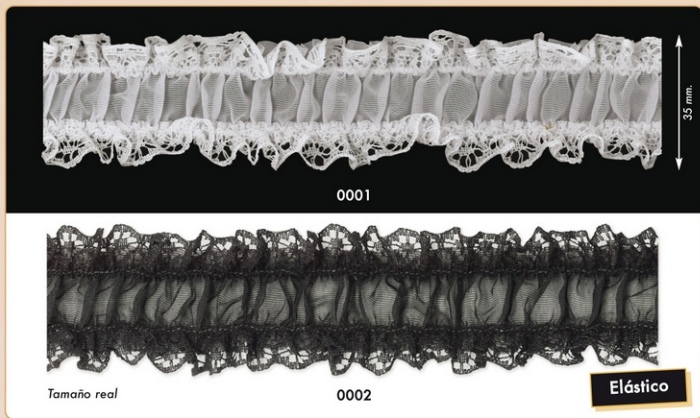

0008

0009

0027

0002

0020

333034.000.

Entredos Tul Frucido + Encaje

333033.000.