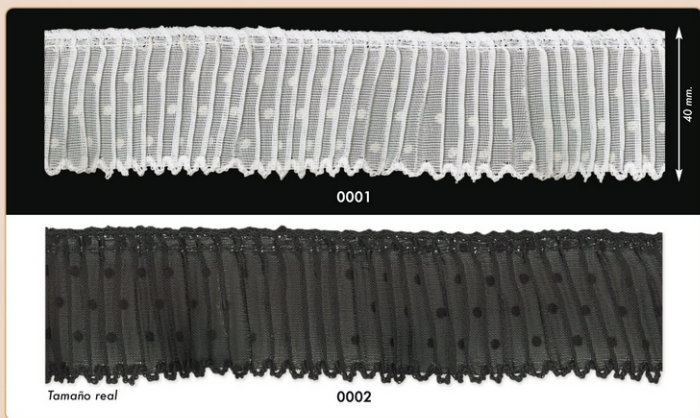

0008

0009

0027

0002

0020

333034.000.

Entredos Tul Frucido + Encaje

333033.000.