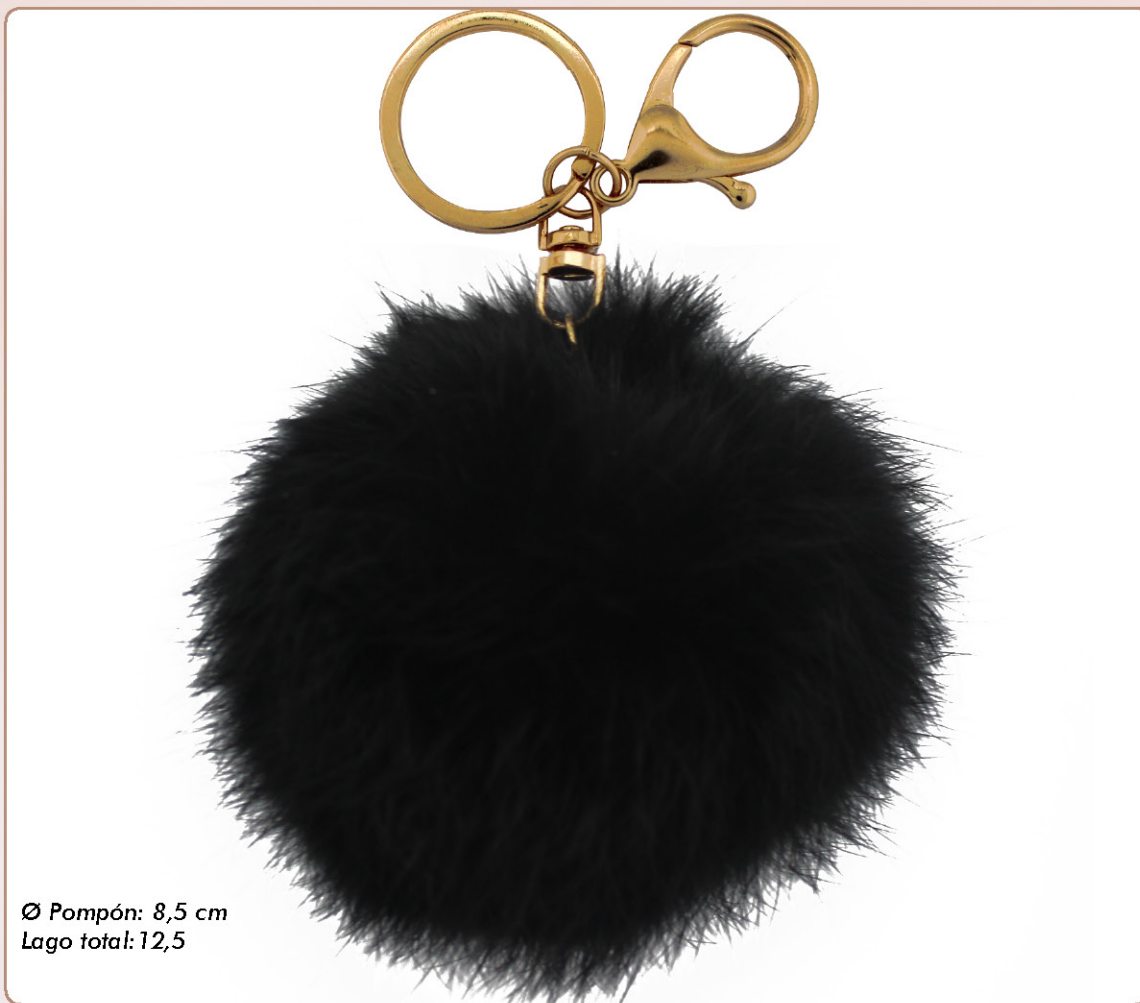

0100

0101

0102

0105

Aplique Mosquetón Anilla

966061.000.

0100

0105

Tño. 10 x 1 cm

966063.000.0105

Tño. 10,5 x 3 cm

Aplicue Mosquetón Anilla

966062.000.0105

Tño. 13 x 2 cm

Ejemplo de aplicación

Mosquetón+ Borla Acero

966057.000.2100

Ø Pompón: 8,5 cm
Lago total: 12,5

Mosquetón + Pompón

966059.000.2105

Tño. 10,5 x 5 cm

Aplicado Anilla Acero + Pompón

966058.000.2100

Tño. 14 x 4 cm